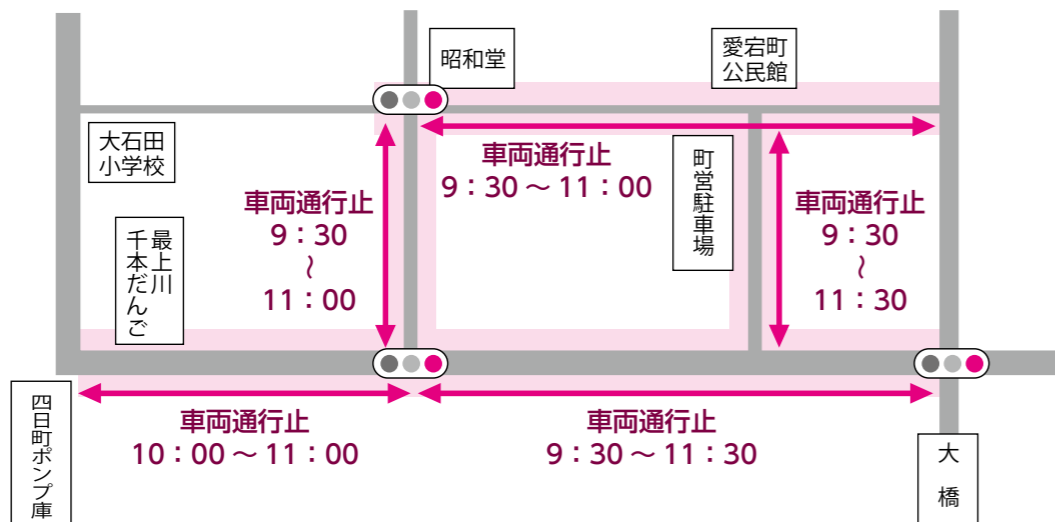

消防団出初式を開催します

町民の皆さんの防火意識の高揚を図るため、消防団出初式を開催します。観覧される際は、感染症対策に十分ご注意ください。

また、実施に伴い本町・四日町・佐田町・愛宕町で交通規制を行います。ご不便をおかけしますが、ご理解とご協力をお願いします。

なお、感染拡大等の事情により開催を中止する場合があります。

◆開催日時／3月6日（日）午前10時～午前11時10分

◆場所／本町・四日町・佐田町・愛宕町

◆内容／①観閲：午前10時10分～ ②行進：午前10時15分～
③放水：午前10時35分～

◆交通規制／午前9時30分～午前11時30分

■まちづくり推進課 生活安全グループ ☎ (35) 2111 (内線 225)

重要

119番通報に関するお知らせ

NTT東日本の電話交換機メンテナンス工事で、下記の時間に県内全域で固定電話及びFAXからの119番通報が発信できなくなります。対象時間帯に緊急通報する場合は、工事の影響を受けない携帯電話から通報してください。

◆メンテナンス時間／3月4日（金）午前1時～午前2時の間、約4分間

※携帯電話を所有していない場合は、近隣住民に助けをを求めるなどの対応をお願いします。

■尾花沢市消防本部 通信係 ☎ 0237 (22) 1131

新型コロナウイルス感染症対応型「レインボーバスケット」事業

食料品や日用品 私たちがお届けします!

対象となる方

- 「新型コロナウイルスに感染してしまった…」、「濃厚接触者になってしまった…」などの理由で買い物に出かけられない方
- 子どもが休園、休校になり子どもの面倒を見るため出かけられない方 など

ご注文はLINEから!

注文した商品は感染症対策のため、

非対面でご自宅の玄関先に等に配達します!

—— レインボーバスケット利用方法 ——

- ①おおいだつなげる商店の会公式LINEから会員登録をお願いします。
- ②配達日は毎週火曜日と木曜日のお昼頃を予定しています。
- ③商品リストから商品を選び、公式LINEから注文してください。

▲おおいだつなげる商店の会公式LINE「レインボーバスケット」

月曜日午後3時までのご注文で木曜日のお届け
金曜日午後3時までのご注文で翌週火曜日のお届け