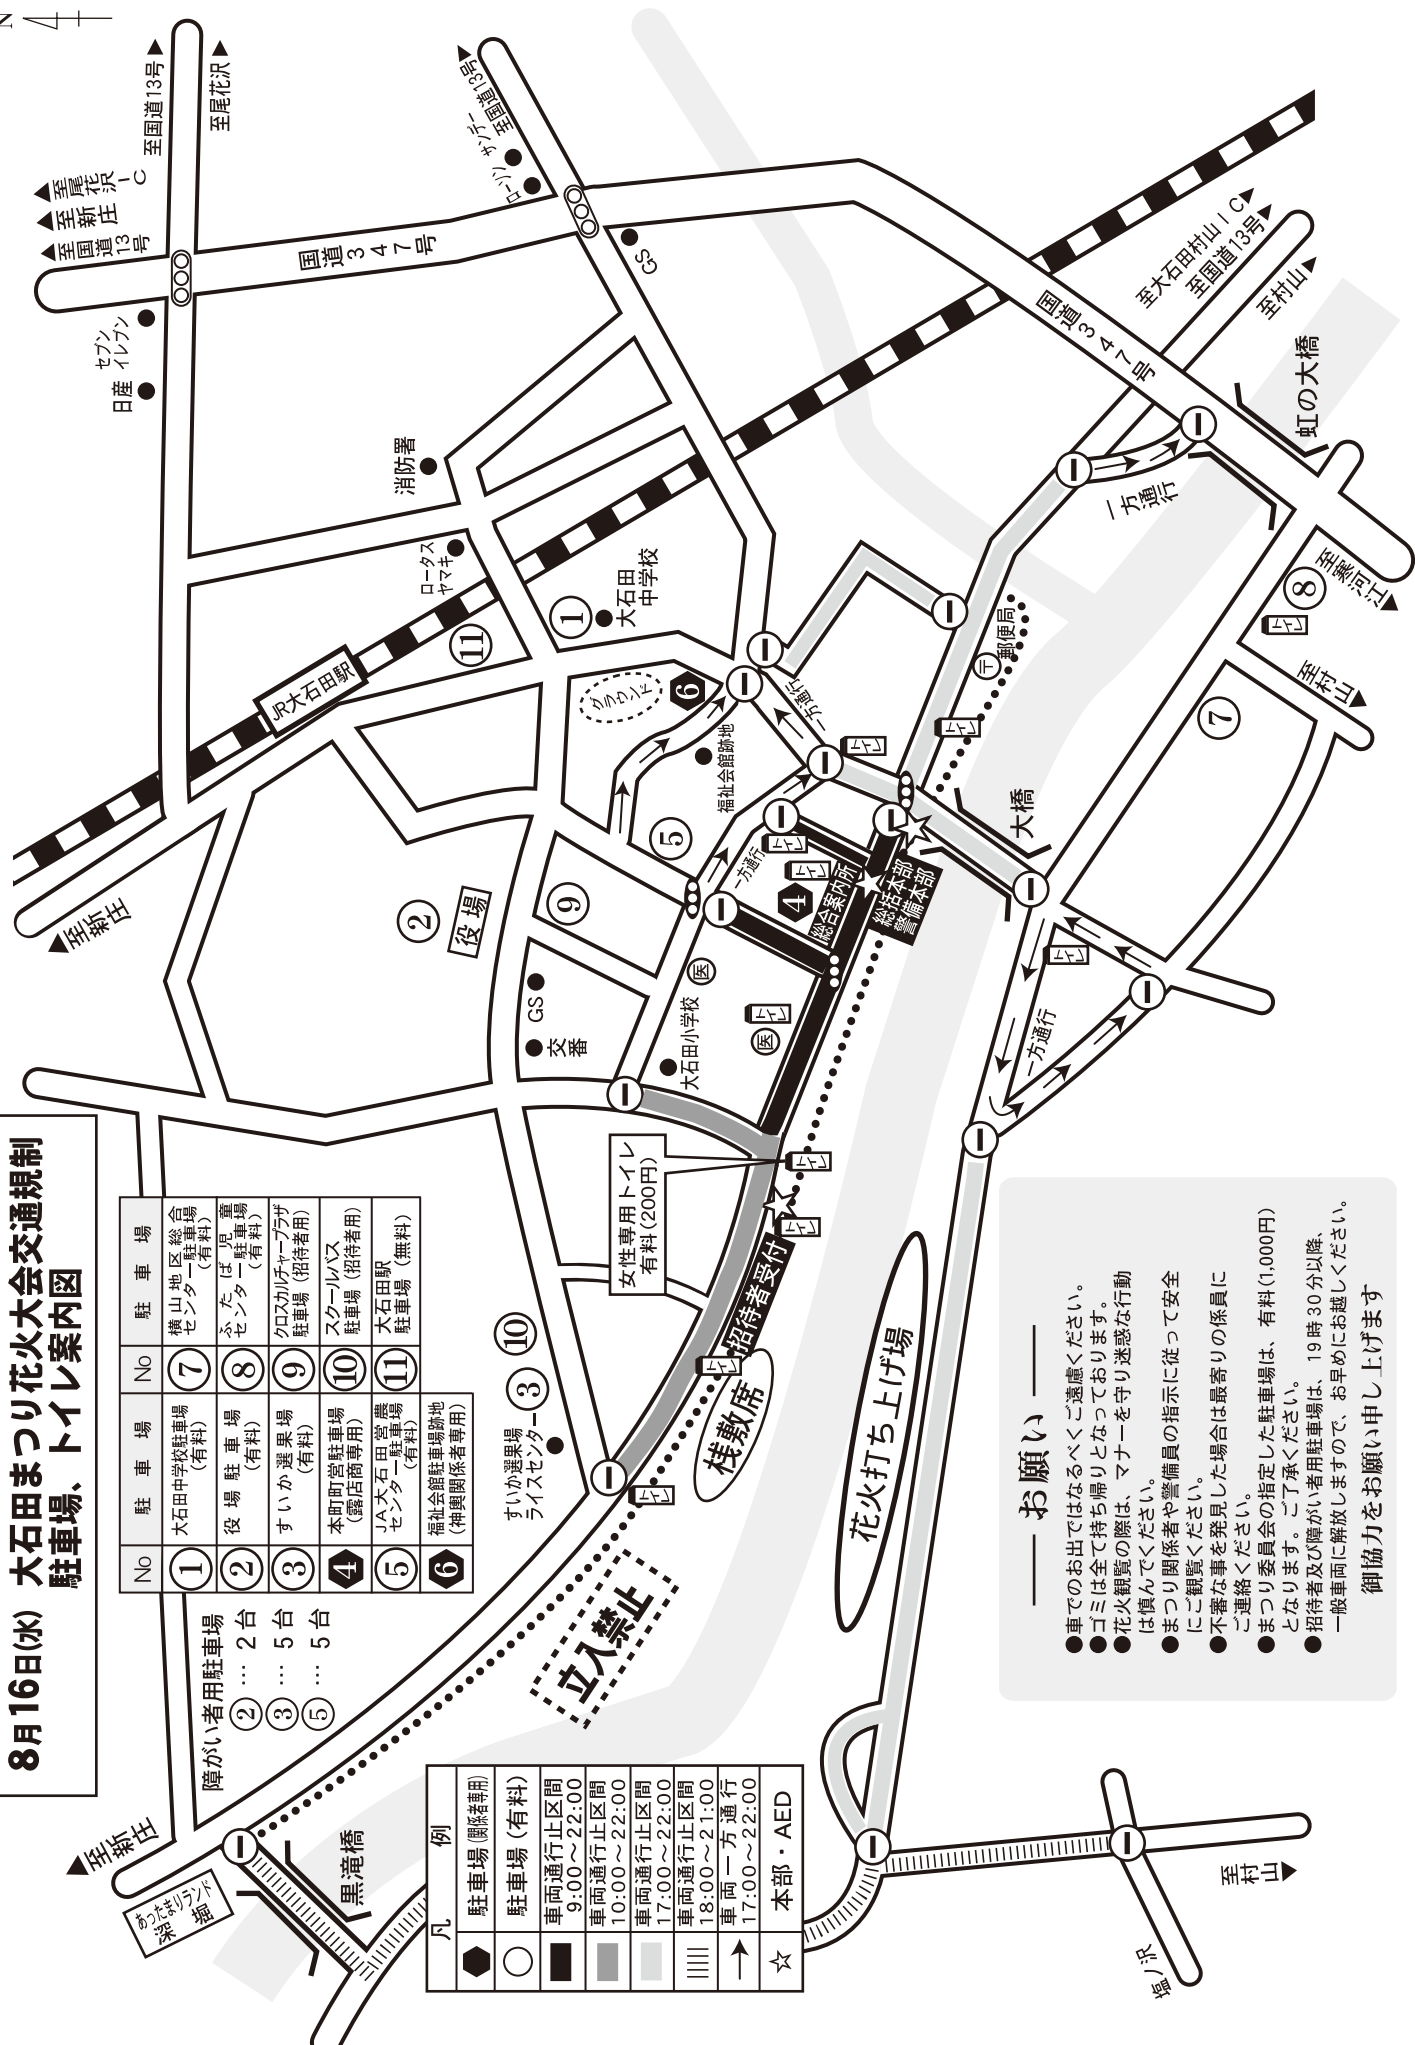

8月16日(水) 大石田まつり花火大会交通規制 駐車場、トイレ案内図

No	駐車場	No	駐車場
①	大石田中学校駐車場 (有料)	⑦	横山地区総合センター駐車場 (有料)
②	役場駐車場 (有料)	⑧	ふたば児童センター駐車場 (有料)
③	すいか選果場駐車場 (有料)	⑨	クロスカルチャープラザが 駐車場 (招待者用)
④	本町町営駐車場 (露店専用)	⑩	スクールバス 駐車場 (招待者用)
⑤	JA天石田営農センター 駐車場 (有料)	⑪	大石田駅 駐車場 (無料)
⑥	福祉会館駐車場跡地 (神輿関係者専用)		

障がい者用駐車場
② … 2台
③ … 5台
⑤ … 5台

凡	例
●	駐車場 (関係者専用)
○	駐車場 (有料)
■	車両通行止区間 9:00~22:00
■	車両通行止区間 10:00~22:00
■	車両通行止区間 17:00~22:00
	車両通行止区間 18:00~21:00
→	車両一方通行 17:00~22:00
☆	本部・AED

— お願い —

- 車のお出ではなるべくご遠慮ください。
- ゴミは全て持ち帰りとなっております。
- 花火観覧の際は、マナーを守り迷惑な行動は慎んでください。
- まつり関係者や警備員の指示に従って安全にご観覧ください。
- 不審な事を見つけた場合は最寄りの係員にご連絡ください。
- まつり委員会の指定した駐車場は、有料(1,000円)となります。ご了承ください。
- 招待者及び障がい者用駐車場は、19時30分以降、一般車両に開放しますので、お早めにお越しください。