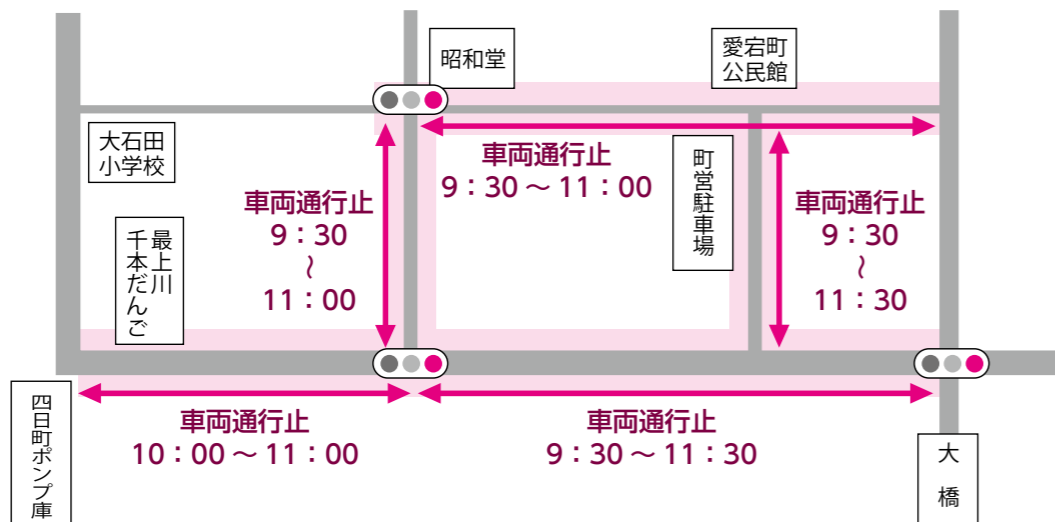

消防団出初式を開催します

町民の皆さんの防火意識の高揚を図るため、消防団出初式を開催します。観覧される際は、感染症対策に十分ご注意ください。

また、実施に伴い本町・四日町・佐田町・愛宕町で交通規制を行います。ご不便をおかけしますが、ご理解とご協力をお願いします。

なお、感染拡大等の事情により開催を中止する場合があります。

- ◆開催日時／3月6日（日）午前10時～午前11時10分
- ◆場所／本町・四日町・佐田町・愛宕町
- ◆内容／①観閲：午前10時10分～ ②行進：午前10時15分～
③放水：午前10時35分～
- ◆交通規制／午前9時30分～午前11時30分

■まちづくり推進課 生活安全グループ ☎ (35) 2111 (内線 225)

重要

119番通報に関するお知らせ

NTT東日本の電話交換機メンテナンス工事で、下記の時間に県内全域で固定電話及びFAXからの119番通報が発信できなくなります。対象時間帯に緊急通報する場合は、工事の影響を受けない携帯電話から通報してください。

- ◆メンテナンス時間／3月4日（金）午前1時～午前2時の間、約4分間

※携帯電話を所有していない場合は、近隣住民に助けをを求めるなどの対応をお願いします。

非対面でご自宅の玄関先に等に配達します!

—— レインボーバスケット利用方法 ——

- ①おおいだつなげる商店の会公式LINEから会員登録をお願いします。
- ②配達日は毎週火曜日と木曜日のお昼頃を予定しています。
- ③商品リストから商品を選び、公式LINEから注文してください。

▲おおいだつなげる商店の会公式LINE「レインボーバスケット」

月曜日午後3時までのご注文で木曜日のお届け
金曜日午後3時までのご注文で翌週火曜日のお届け